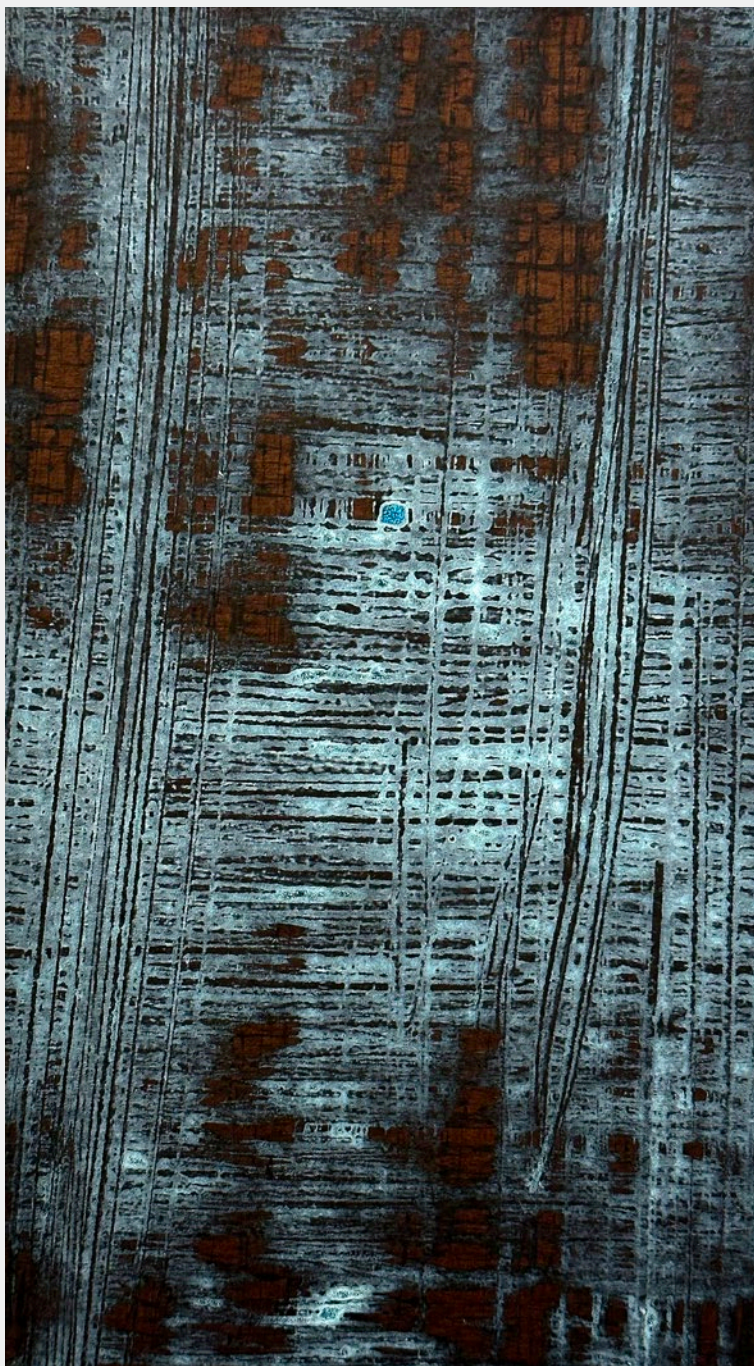

VERDERAME_WALL PAINTING FONDO

VERDERAME_WALL PAINTING FONDO 15081 + VERDERAME_WALL PAINTING LIQUIDO ANTICIZZANTE